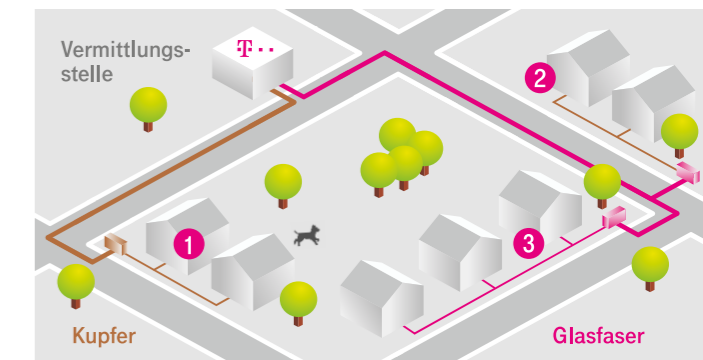

WECHSELN SIE JETZT!

Informieren Sie sich über Ihren Anschluss an die Zukunft: kostenlos unter 0800 77 33 888 oder unter telekom.de/glasfaser

SCHNELL. STABIL. ZUKUNFTSSICHER.

MAGENTA ZUHAUSE	M 50 MBit/s	L 100 MBit/s	XL 250 MBit/s	XXL 500 MBit/s	GIGA 1.000 MBit/s
Internet Down-/Upload bis zu	50/10 MBit/s	100/50 MBit/s	250/50 MBit/s	500/100 MBit/s	1.000/200 MBit/s
Telefonie Flat ins dt. Festnetz	✓		✓ Zusätzlich in alle dt. Mobilfunknetze		
AKTION in den ersten 6 Monaten	19,95 € mtl.¹				79,95 € mtl.²
Preis ab dem 7. Monat	39,95 € mtl.¹	44,95 € mtl.¹	54,95 € mtl.¹	59,95 € mtl.¹	
MAGENTA ZUHAUSE AKTION: 80 € Router-Gutschrift sichern!	✓				-
Disney+	5 € mtl. im 12-Monatsabo (entspricht 60 €/Jahr statt statt 89,90 €/Jahr bei Disney+) ³				
Netflix Standard	3 Monate für 0 €, danach 12,99 € mtl. im 12-Monatsabo ¹				

FIBER TO THE HOME SO FUNKTIONIERT'S

„Fiber to the Home“ (FTTH) verbindet Wohnung und Haus direkt mit rasend schnellem Internet.

- 1 DSL, DER KLASSIKER**
mit Leitungen aus Kupfer
- Vermittlungsstelle und Verteilerkasten sind per Kupferkabel verbunden.
 - Vom Verteilerkasten geht's per Kupfer weiter bis nach Hause.